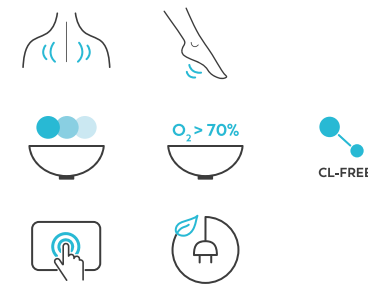

AUSSTATTUNG