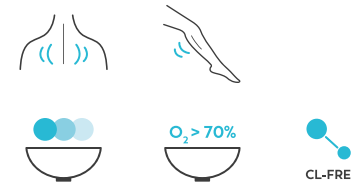

AUSSTATTUNG